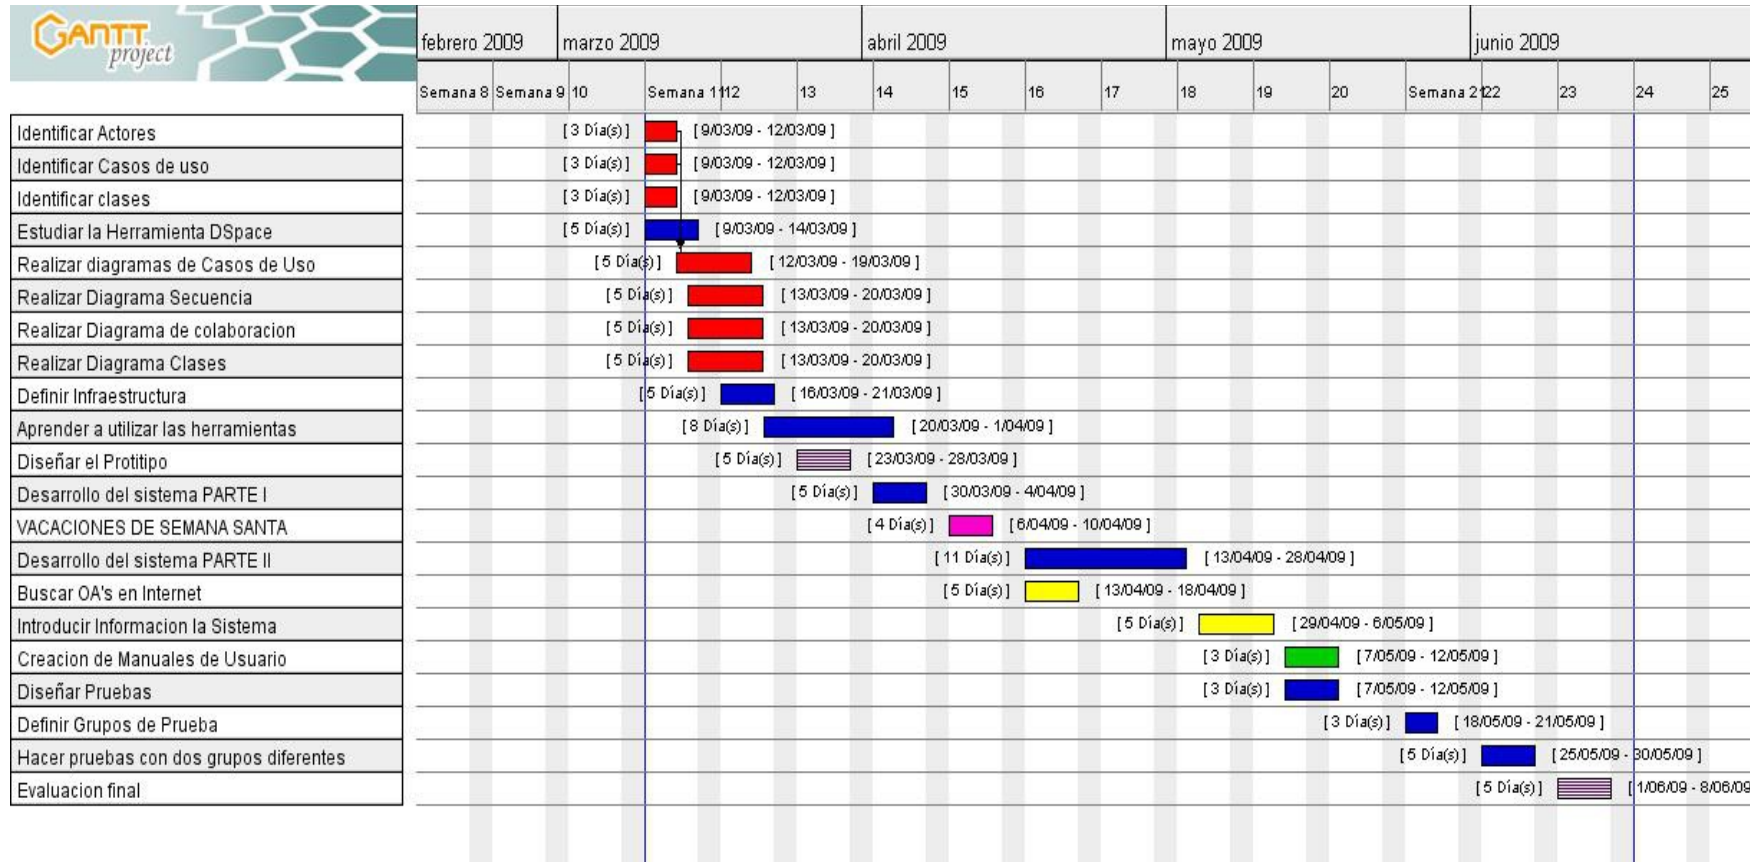

DIAGRAMA DE GANTT DE ACTIVIDADES ESTIMADAS

Significado de los Colores: los colores representan las actividades que va hacer cada rol

Color del Rol que realizara la tarea	Analista y Diseñador	Programador y Pruebas	Capturistas	Diseñadores y Programadores	Capturistas y Programadores	VACACIONES DE SEMANA SANTA