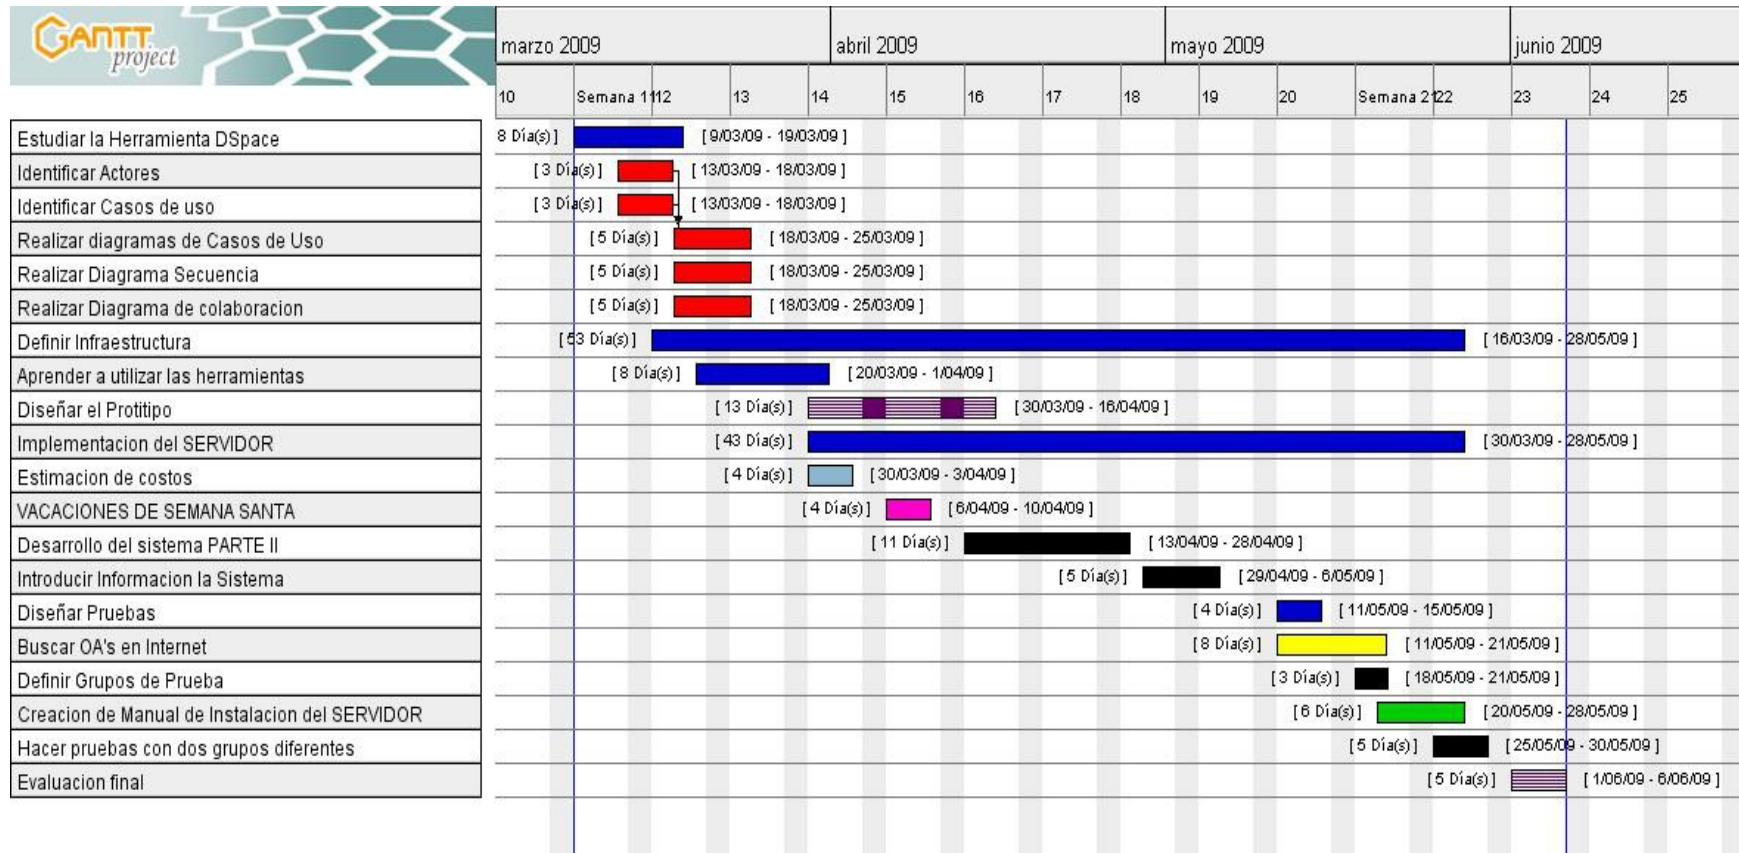

2009 Administración de Proyectos – Ciencias Computacionales
Facultad de Ciencias – Universidad Autónoma de Baja California
Campus Ensenada
Baja California
MEXICO

DIAGRAMA DE GANTT DE ACTIVIDADES ESTIMADAS

Significado de los Colores: los colores representan las actividades que va hacer cada rol

Color del Rol que realizara la tarea	Analista y Diseñador	Programador y Pruebas	Capturistas	Diseñadores y Programadores	Capturistas y Programadores	VACACIONES DE SEMANA SANTA
--------------------------------------	----------------------	-----------------------	-------------	-----------------------------	-----------------------------	----------------------------

DIAGRAMA DE GANTT DE ACTIVIDADES REALIZADAS

Significado de los Colores: Los colores representan las actividades que hizo cada rol

Color del Rol que realizara la tarea	Analista y Diseñador	Programador y Pruebas	Capturistas	Diseñadores y Programadores	Capturistas y Programadores	VACACIONES DE SEMANA SANTA	ACTIVIDADES NO REALIZADAS